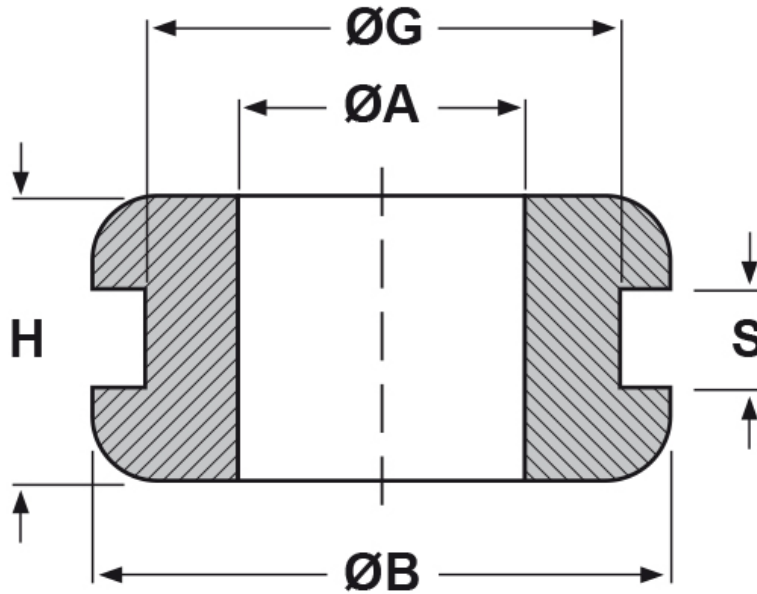

SCHEMA ARTICOLO

Articolo: DK-TPE 10/18/22-2 - Codice EZ: 130374

05/01/2025

Il disegno è indicativo e le proporzioni potrebbero non corrispondere alle dimensioni in tabella o reali.

ARTICOLO	ØA mm	ØG mm	S mm	ØB mm	H mm
DK-TPE 10/18/22-2	10	18	2	22	7

Materiale: TPE senza alogeni.

Colore: nero.

Temperatura d'uso: -50°C / +125°C

Infiammabilità: antifiama UL94-HB.

Tutte le informazioni e i dati riportati sono indicativi e possono essere soggetti a variazioni senza preavviso