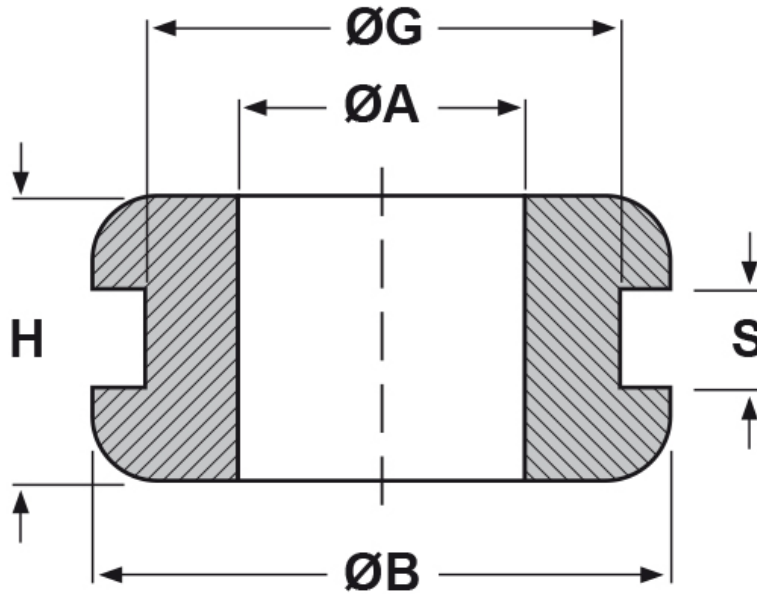

SCHEMA ARTICOLO

Articolo: DK-TPE 10/18/22-1 - Codice EZ: 130373

05/01/2025

Il disegno è indicativo e le proporzioni potrebbero non corrispondere alle dimensioni in tabella o reali.

| ARTICOLO | ØA mm | ØG mm | S mm | ØB mm | H mm |
|-------------------|-------|-------|------|-------|------|
| DK-TPE 10/18/22-1 | 10 | 18 | 1 | 22 | 6 |

Materiale: TPE senza alogeni.

Colore: nero.

Temperatura d'uso: -50°C / +125°C

Infiammabilità: antifiama UL94-HB.

Tutte le informazioni e i dati riportati sono indicativi e possono essere soggetti a variazioni senza preavviso