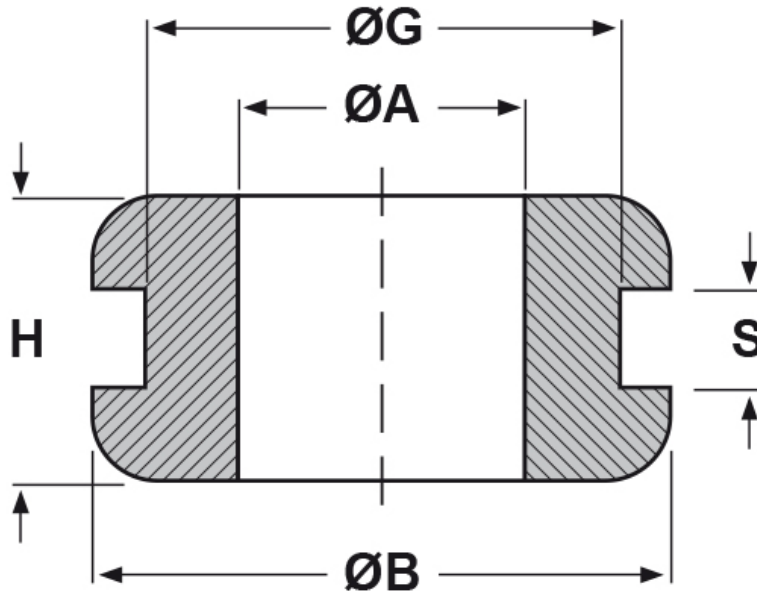

SCHEMA ARTICOLO

Articolo: DK-TPE 10/12/16-3 - Codice EZ: 130372

05/01/2025

Il disegno è indicativo e le proporzioni potrebbero non corrispondere alle dimensioni in tabella o reali.

ARTICOLO	ØA mm	ØG mm	S mm	ØB mm	H mm
DK-TPE 10/12/16-3	10	12	3	16	8

Materiale: TPE senza alogeni.

Colore: nero.

Temperatura d'uso: -50°C / +125°C

Infiammabilità: antifiama UL94-HB.

Tutte le informazioni e i dati riportati sono indicativi e possono essere soggetti a variazioni senza preavviso