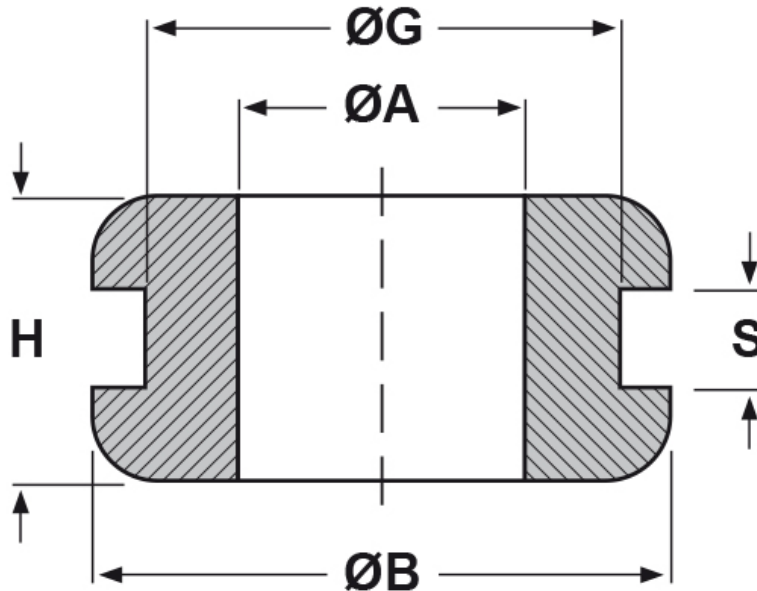

SCHEDA ARTICOLO

Articolo: DK-TPE 10/12/16-2 - Codice EZ: 130371

05/01/2025

Il disegno è indicativo e le proporzioni potrebbero non corrispondere alle dimensioni in tabella o reali.

ARTICOLO	ØA mm	ØG mm	S mm	ØB mm	H mm
DK-TPE 10/12/16-2	10	12	2	16	7

Materiale: TPE senza alogeni.

Colore: nero.

Temperatura d'uso: -50°C / +125°C

Infiammabilità: antifiama UL94-HB.

Tutte le informazioni e i dati riportati sono indicativi e possono essere soggetti a variazioni senza preavviso