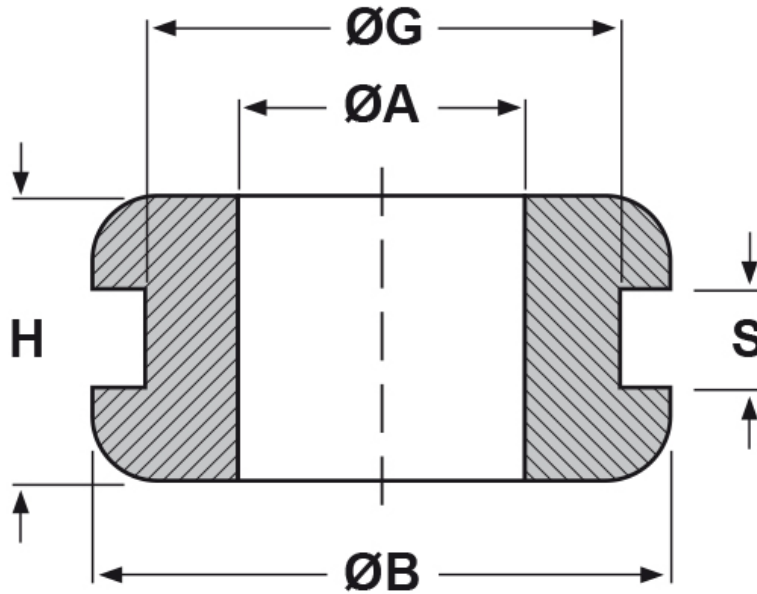

SCHEDA ARTICOLO

Articolo: DK-TPE 10/12/16-1 - Codice EZ: 130369

05/01/2025

Il disegno è indicativo e le proporzioni potrebbero non corrispondere alle dimensioni in tabella o reali.

ARTICOLO	ØA mm	ØG mm	S mm	ØB mm	H mm
DK-TPE 10/12/16-1	10	12	1	16	6

Materiale: TPE senza alogeni.

Colore: nero.

Temperatura d'uso: -50°C / +125°C

Infiammabilità: antifiama UL94-HB.

Tutte le informazioni e i dati riportati sono indicativi e possono essere soggetti a variazioni senza preavviso