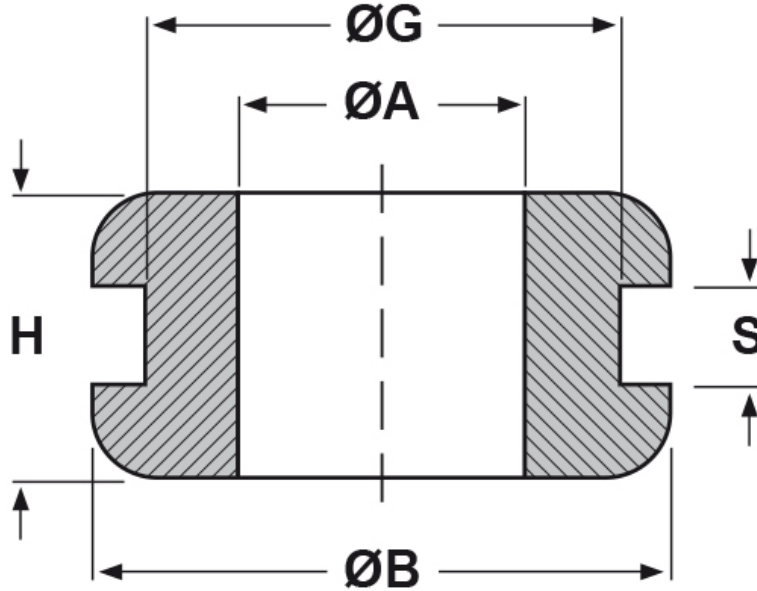

SCHEDA ARTICOLO

Articolo: DK-TPE 10/12/16-1,5 - Codice EZ: 130370

05/01/2025

Il disegno è indicativo e le proporzioni potrebbero non corrispondere alle dimensioni in tabella o reali.

ARTICOLO	ØA mm	ØG mm	S mm	ØB mm	H mm
DK-TPE 10/12/16-1,5	10	12	1,5	16	6,5

Materiale: TPE senza alogeni.

Colore: nero.

Temperatura d'uso: -50°C / +125°C

Infiammabilità: antifiama UL94-HB.

Tutte le informazioni e i dati riportati sono indicativi e possono essere soggetti a variazioni senza preavviso