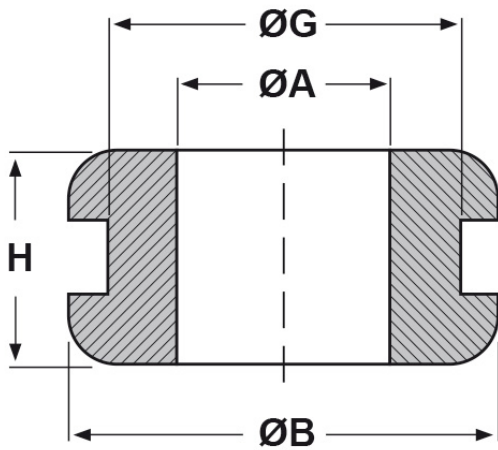

SCHEMA ARTICOLO

Articolo: DK 6/9/12-8 - Codice EZ: 129190

16/12/2024

forma bombata

foro svasato

Il disegno è indicativo e le proporzioni potrebbero non corrispondere alle dimensioni in tabella o reali.

ARTICOLO	specifica	ØA mm	ØG mm	S mm	ØB mm	H mm
DK 6/9/12-8	forma bombata	6	9	8	12	12

Materiale: PVC.

Colore: nero.

Temperatura d'uso: -30°C / +70°C

Infiammabilità: antifiama UL94-HB.

Tutte le informazioni e i dati riportati sono indicativi e possono essere soggetti a variazioni senza preavviso