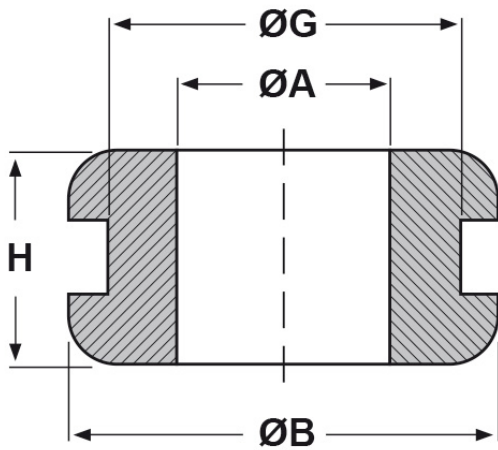

**SCHEMA ARTICOLO**

Articolo: DK 6/8/12-1,5 - Codice EZ: 126748

16/12/2024

**forma bombata**

**foro svasato**

Il disegno è indicativo e le proporzioni potrebbero non corrispondere alle dimensioni in tabella o reali.

ARTICOLO	specifica	ØA mm	ØG mm	S mm	ØB mm	H mm
DK 6/8/12-1,5	forma bombata	6	8	1,5	12	5,5

Materiale: PVC.

Colore: nero.

Temperatura d'uso: -30°C / +70°C

Infiammabilità: antifiama UL94-HB.

Tutte le informazioni e i dati riportati sono indicativi e possono essere soggetti a variazioni senza preavviso