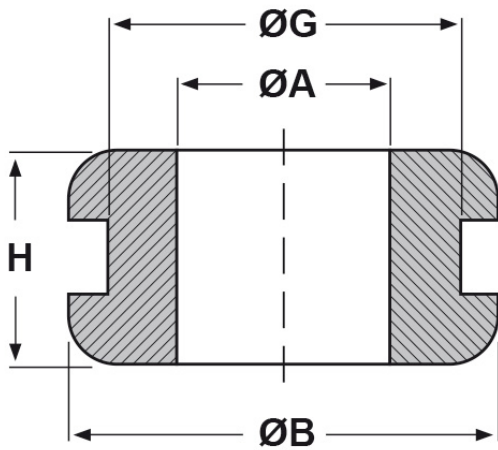

**SCHEMA ARTICOLO**

Articolo: DK 5,5/8/12-1,5 - Codice EZ: 126544

16/12/2024

**forma bombata**

**foro svasato**

Il disegno è indicativo e le proporzioni potrebbero non corrispondere alle dimensioni in tabella o reali.

ARTICOLO	specifica	ØA mm	ØG mm	S mm	ØB mm	H mm
DK 5,5/8/12-1,5	forma bombata	5,5	8	1,5	12	5,5

Materiale: PVC.

Colore: nero.

Temperatura d'uso: -30°C / +70°C

Infiammabilità: antifiama UL94-HB.

Tutte le informazioni e i dati riportati sono indicativi e possono essere soggetti a variazioni senza preavviso