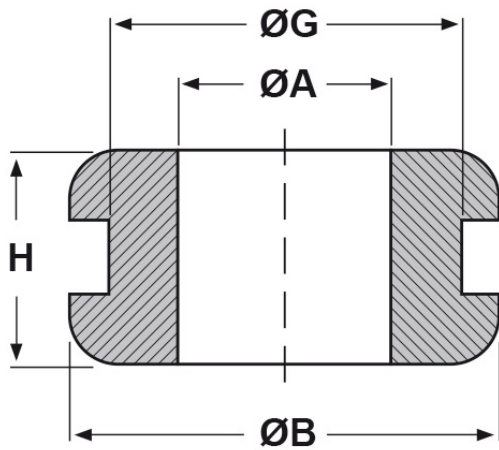

SCHEMA ARTICOLO

Articolo: DK 4,8/8/12-1,5 - Codice EZ: 126148

11/03/2025

forma bombata

foro svasato

Il disegno è indicativo e le proporzioni potrebbero non corrispondere alle dimensioni in tabella o reali.

ARTICOLO	specificata	ØA mm	ØG mm	S mm	ØB mm	H mm
DK 4,8/8/12-1,5	forma bombata	4,8	8	1,5	12	5,5

Materiale: PVC.

Colore: nero.

Temperatura d'uso: -30°C / +70°C

Infiammabilità: antifiama UL94-HB.

Tutte le informazioni e i dati riportati sono indicativi e possono essere soggetti a variazioni senza preavviso