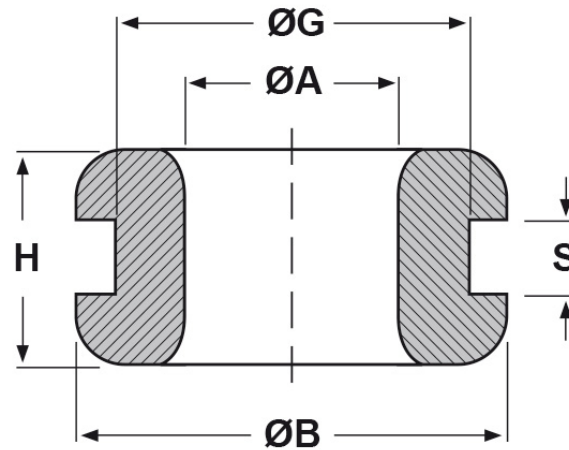

SCHEMA ARTICOLO

Articolo: DK 4,8/8/12-1,5 - Codice EZ: 126148

11/03/2025

forma bombata

foro svasato

Il disegno è indicativo e le proporzioni potrebbero non corrispondere alle dimensioni in tabella o reali.

ARTICOLO	specificata	ØA mm	ØG mm	S mm	ØB mm	H mm
DK 4,8/8/12-1,5	forma bombata	4,8	8	1,5	12	5,5

Materiale: PVC.

Colore: nero.

Temperatura d'uso: -30°C / +70°C

Infiammabilità: antifiama UL94-HB.

Tutte le informazioni e i dati riportati sono indicativi e possono essere soggetti a variazioni senza preavviso