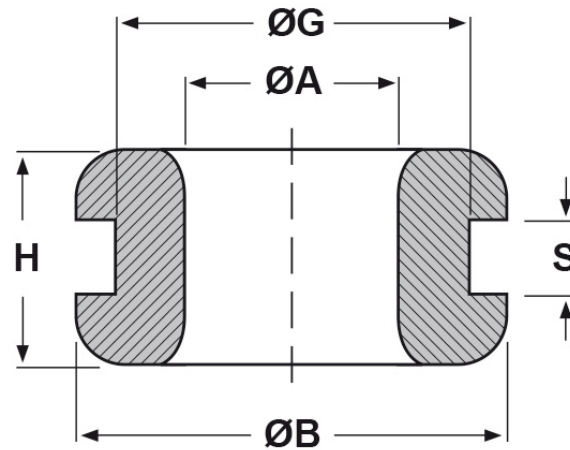

SCHEMA ARTICOLO

Articolo: DK 4/8/11-1,5 - Codice EZ: 126141

16/12/2024

forma bombata

foro svasato

Il disegno è indicativo e le proporzioni potrebbero non corrispondere alle dimensioni in tabella o reali.

ARTICOLO	specifica	ØA mm	ØG mm	S mm	ØB mm	H mm
DK 4/8/11-1,5	forma bombata	4	8	1,5	11	5,5

Materiale: PVC.

Colore: nero.

Temperatura d'uso: -30°C / +70°C

Infiammabilità: antifiama UL94-HB.

Tutte le informazioni e i dati riportati sono indicativi e possono essere soggetti a variazioni senza preavviso