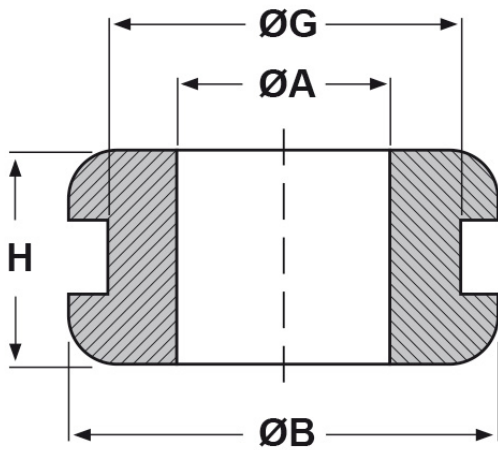

SCHEMA ARTICOLO

Articolo: DK 4/8/11-1,5 - Codice EZ: 126141

16/12/2024

forma bombata

foro svasato

Il disegno è indicativo e le proporzioni potrebbero non corrispondere alle dimensioni in tabella o reali.

ARTICOLO	specifica	ØA mm	ØG mm	S mm	ØB mm	H mm
DK 4/8/11-1,5	forma bombata	4	8	1,5	11	5,5

Materiale: PVC.

Colore: nero.

Temperatura d'uso: -30°C / +70°C

Infiammabilità: antifiama UL94-HB.

Tutte le informazioni e i dati riportati sono indicativi e possono essere soggetti a variazioni senza preavviso