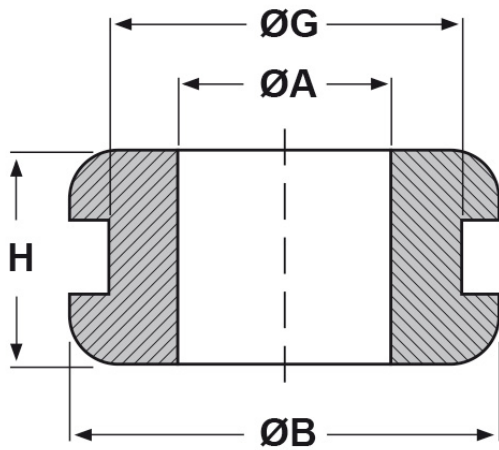

SCHEMA ARTICOLO

Articolo: DK 16/22/27-1,5 - Codice EZ: 128776

04/01/2025

forma bombata

foro svasato

Il disegno è indicativo e le proporzioni potrebbero non corrispondere alle dimensioni in tabella o reali.

ARTICOLO	specifica	ØA mm	ØG mm	S mm	ØB mm	H mm
DK 16/22/27-1,5	forma bombata	16	22	1,5	27	7,5

Materiale: PVC.

Colore: nero.

Temperatura d'uso: -30°C / +70°C

Infiammabilità: antifiama UL94-HB.

Tutte le informazioni e i dati riportati sono indicativi e possono essere soggetti a variazioni senza preavviso