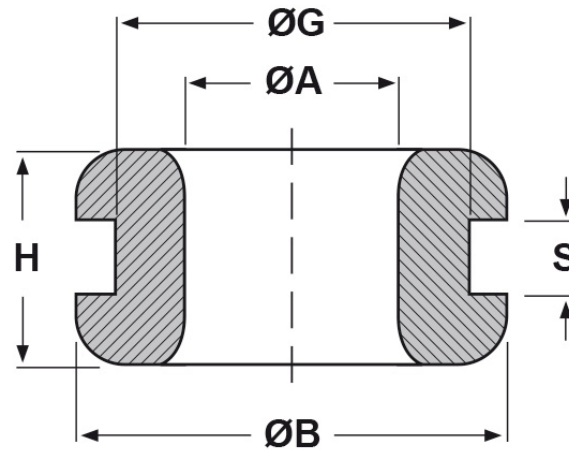

SCHEMA ARTICOLO

Articolo: DK 16/22/27-1,5 - Codice EZ: 128776

04/01/2025

forma bombata

foro svasato

Il disegno è indicativo e le proporzioni potrebbero non corrispondere alle dimensioni in tabella o reali.

ARTICOLO	specifica	ØA mm	ØG mm	S mm	ØB mm	H mm
DK 16/22/27-1,5	forma bombata	16	22	1,5	27	7,5

Materiale: PVC.

Colore: nero.

Temperatura d'uso: -30°C / +70°C

Infiammabilità: antifiama UL94-HB.

Tutte le informazioni e i dati riportati sono indicativi e possono essere soggetti a variazioni senza preavviso