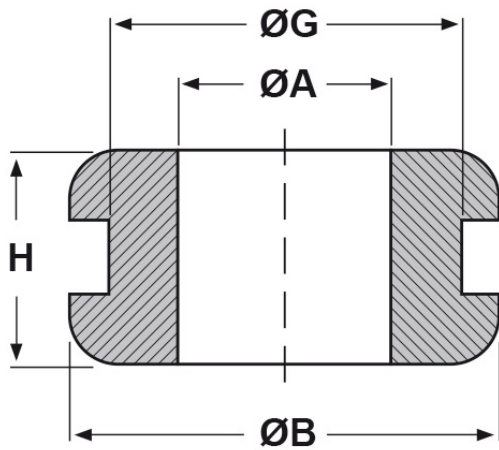

SCHEMA ARTICOLO

Articolo: DK 14/22/27-1,5 - Codice EZ: 128572

16/12/2024

forma bombata

foro svasato

Il disegno è indicativo e le proporzioni potrebbero non corrispondere alle dimensioni in tabella o reali.

ARTICOLO	specifica	ØA mm	ØG mm	S mm	ØB mm	H mm
DK 14/22/27-1,5	forma bombata	14	22	1,5	27	7,5

Materiale: PVC.

Colore: nero.

Temperatura d'uso: -30°C / +70°C

Infiammabilità: antifiama UL94-HB.

Tutte le informazioni e i dati riportati sono indicativi e possono essere soggetti a variazioni senza preavviso