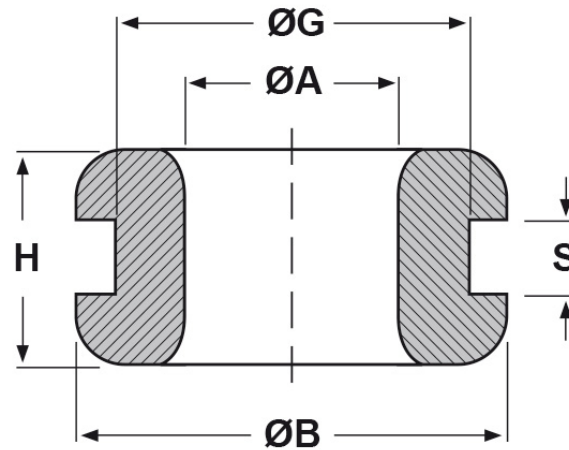

SCHEMA ARTICOLO

Articolo: DK 14/22/27-1,5 - Codice EZ: 128572

16/12/2024

forma bombata

foro svasato

Il disegno è indicativo e le proporzioni potrebbero non corrispondere alle dimensioni in tabella o reali.

ARTICOLO	specifica	ØA mm	ØG mm	S mm	ØB mm	H mm
DK 14/22/27-1,5	forma bombata	14	22	1,5	27	7,5

Materiale: PVC.

Colore: nero.

Temperatura d'uso: -30°C / +70°C

Infiammabilità: antifiama UL94-HB.

Tutte le informazioni e i dati riportati sono indicativi e possono essere soggetti a variazioni senza preavviso