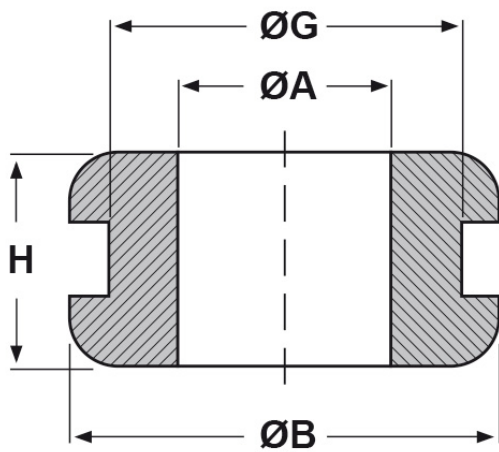

SCHEMA ARTICOLO

Articolo: DK 10/12/16-2 - Codice EZ: 129409

04/01/2025

forma bombata

foro svasato

Il disegno è indicativo e le proporzioni potrebbero non corrispondere alle dimensioni in tabella o reali.

ARTICOLO	specifica	ØA mm	ØG mm	S mm	ØB mm	H mm
DK 10/12/16-2	forma bombata	10	12	2	16	7

Materiale: PVC.

Colore: nero.

Temperatura d'uso: -30°C / +70°C

Infiammabilità: antifiama UL94-HB.

Tutte le informazioni e i dati riportati sono indicativi e possono essere soggetti a variazioni senza preavviso