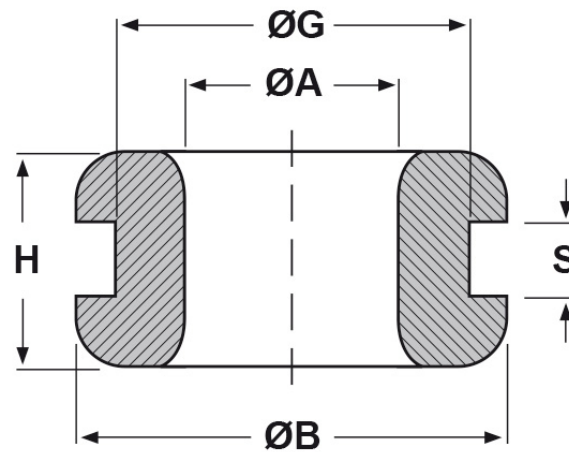

SCHEMA ARTICOLO

Articolo: DK 10/12/16-2 - Codice EZ: 129409

04/01/2025

forma bombata

foro svasato

Il disegno è indicativo e le proporzioni potrebbero non corrispondere alle dimensioni in tabella o reali.

ARTICOLO	specifica	ØA mm	ØG mm	S mm	ØB mm	H mm
DK 10/12/16-2	forma bombata	10	12	2	16	7

Materiale: PVC.

Colore: nero.

Temperatura d'uso: -30°C / +70°C

Infiammabilità: antifiama UL94-HB.

Tutte le informazioni e i dati riportati sono indicativi e possono essere soggetti a variazioni senza preavviso