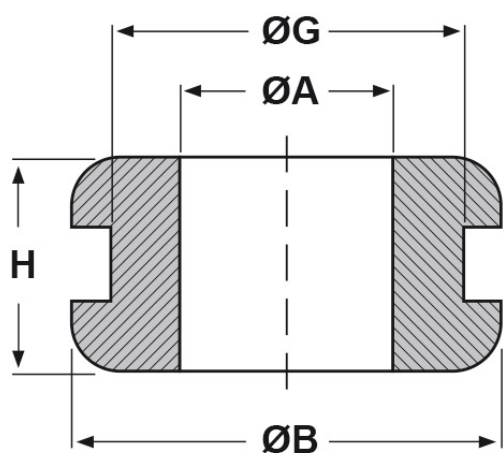

SCHEMA ARTICOLO

Articolo: DK 10/12/16-1,5 - Codice EZ: 129408

04/01/2025

forma bombata

foro svasato

Il disegno è indicativo e le proporzioni potrebbero non corrispondere alle dimensioni in tabella o reali.

ARTICOLO	specifica	ØA mm	ØG mm	S mm	ØB mm	H mm
DK 10/12/16-1,5	forma bombata	10	12	1,5	16	6,5

Materiale: PVC.

Colore: nero.

Temperatura d'uso: -30°C / +70°C

Infiammabilità: antifiama UL94-HB.

Tutte le informazioni e i dati riportati sono indicativi e possono essere soggetti a variazioni senza preavviso