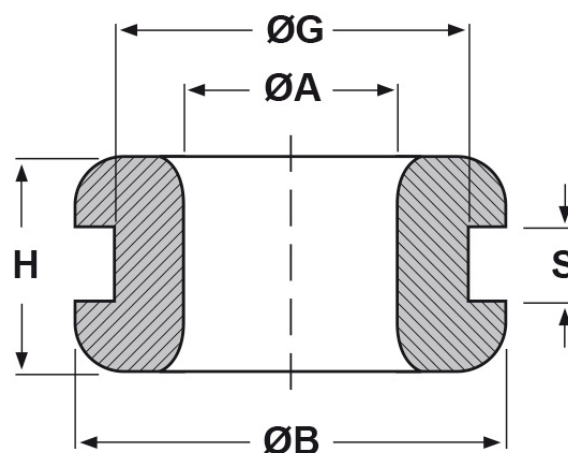

SCHEMA ARTICOLO

Articolo: DK 10/12/16-1,5 - Codice EZ: 129408

04/01/2025

forma bombata

foro svasato

Il disegno è indicativo e le proporzioni potrebbero non corrispondere alle dimensioni in tabella o reali.

ARTICOLO	specifica	ØA mm	ØG mm	S mm	ØB mm	H mm
DK 10/12/16-1,5	forma bombata	10	12	1,5	16	6,5

Materiale: PVC.

Colore: nero.

Temperatura d'uso: -30°C / +70°C

Infiammabilità: antifiama UL94-HB.

Tutte le informazioni e i dati riportati sono indicativi e possono essere soggetti a variazioni senza preavviso