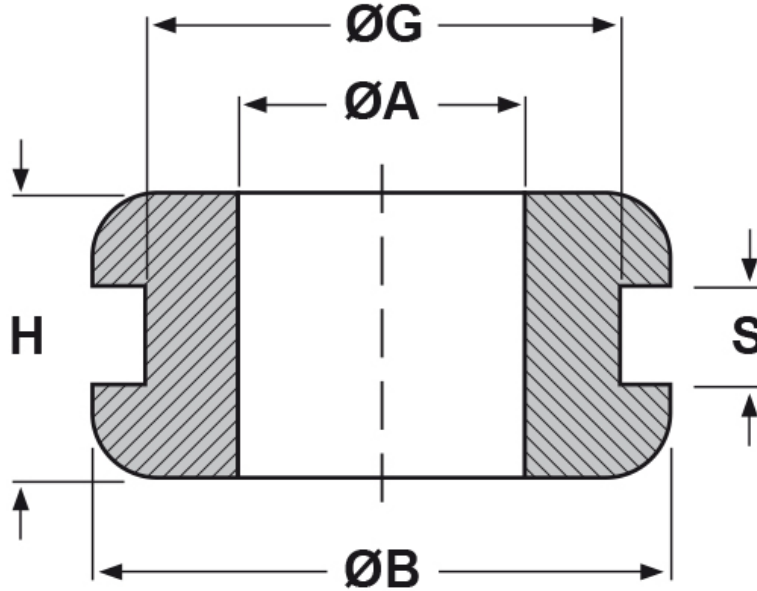

SCHEMA ARTICOLO

Articolo: DKA 4,8/6,4/9,6-1,6 - Codice EZ: 130457

16/07/2024

ARTICOLO	ØA mm	ØG mm	S mm	ØB mm	H mm
DKA 4,8/6,4/9,6-1,6	4,8	6,4	1,6	9,6	6,5

Materiale: PVC.

Colore: nero.

Tutte le informazioni e i dati riportati sono indicativi e possono essere soggetti a variazioni senza preavviso