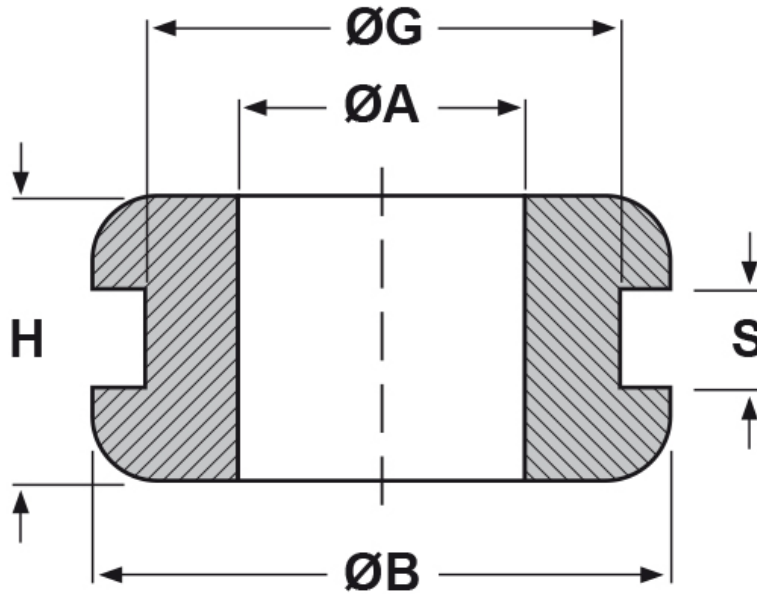

SCHEMA ARTICOLO

Articolo: DKA 32/38/46-1,6 - Codice EZ: 130490

22/07/2024

ARTICOLO	ØA mm	ØG mm	S mm	ØB mm	H mm
DKA 32/38/46-1,6	32	38	1,6	46	10,5

Materiale: PVC.

Colore: nero.

Tutte le informazioni e i dati riportati sono indicativi e possono essere soggetti a variazioni senza preavviso