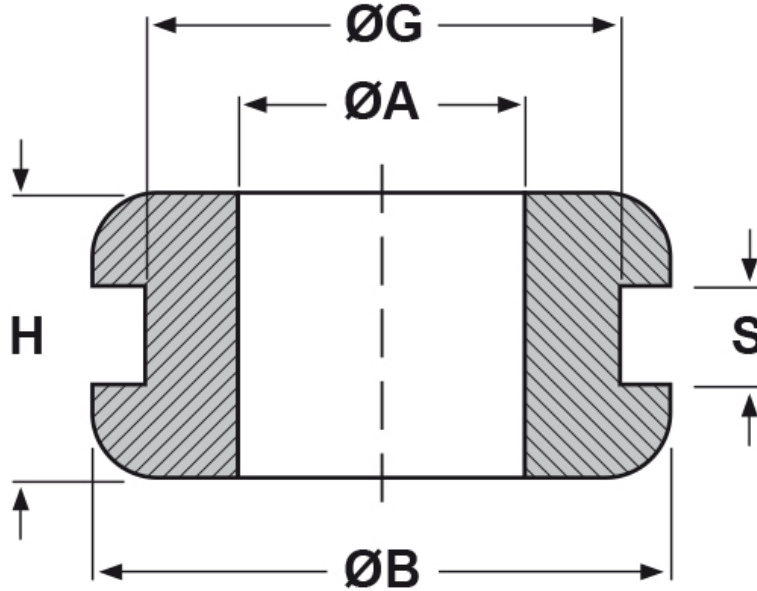

SCHEMA ARTICOLO

Articolo: DKA 25,5/32/38-1,6 - Codice EZ: 130488

24/07/2024

ARTICOLO	ØA mm	ØG mm	S mm	ØB mm	H mm
DKA 25,5/32/38-1,6	25,5	32	1,6	38	7,5

Materiale: PVC.

Colore: nero.

Tutte le informazioni e i dati riportati sono indicativi e possono essere soggetti a variazioni senza preavviso