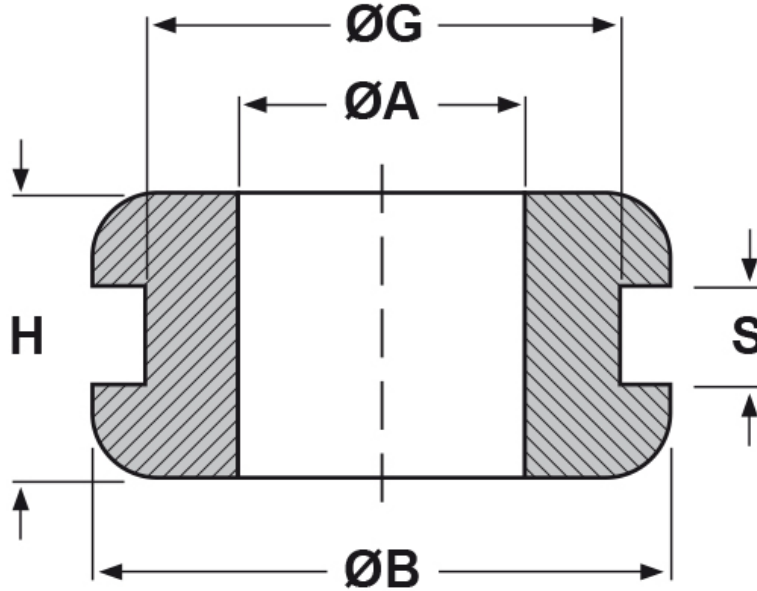

SCHEMA ARTICOLO

Articolo: DKA 20/26/32-2 - Codice EZ: 130485

23/07/2024

ARTICOLO	ØA mm	ØG mm	S mm	ØB mm	H mm
DKA 20/26/32-2	20	26	2	32	9

Materiale: PVC.

Colore: nero.

Tutte le informazioni e i dati riportati sono indicativi e possono essere soggetti a variazioni senza preavviso