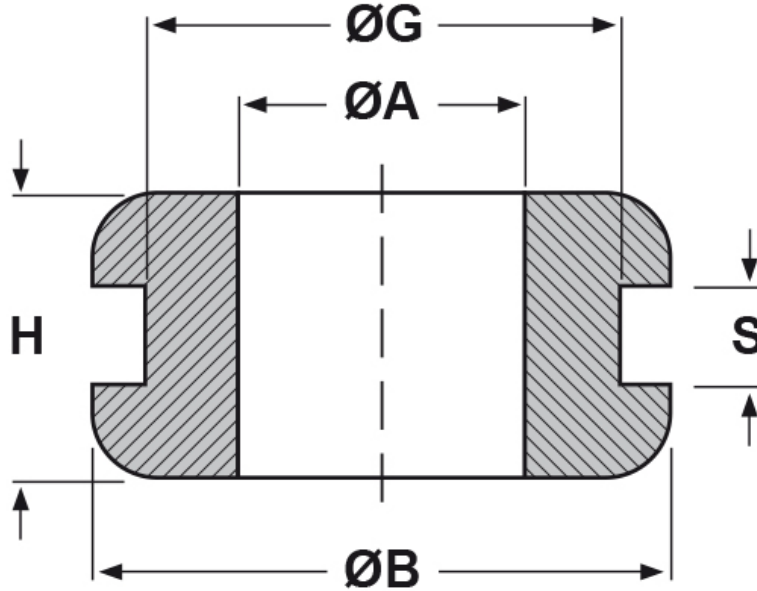

SCHEMA ARTICOLO

Articolo: DKA 12,5/17,5/22-1,6 - Codice EZ: 130478

16/07/2024

ARTICOLO	ØA mm	ØG mm	S mm	ØB mm	H mm
DKA 12,5/17,5/22-1,6	12,5	17,5	1,6	22	6,4

Materiale: PVC.

Colore: nero.

Tutte le informazioni e i dati riportati sono indicativi e possono essere soggetti a variazioni senza preavviso