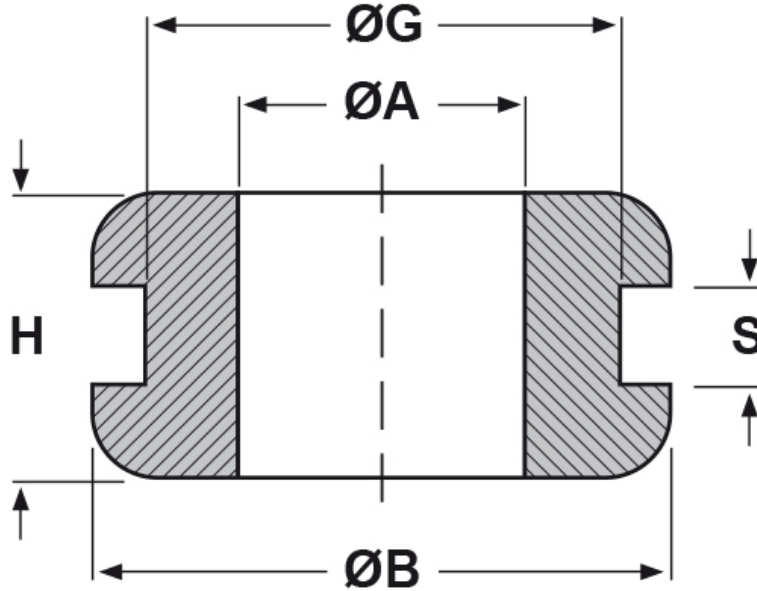

SCHEMA ARTICOLO

Articolo: DKA 12,5/16/20,5-1,2 - Codice EZ: 130477

23/07/2024

ARTICOLO	ØA mm	ØG mm	S mm	ØB mm	H mm
DKA 12,5/16/20,5-1,2	12,5	16	1,2	20,5	7

Materiale: PVC.

Colore: nero.

Tutte le informazioni e i dati riportati sono indicativi e possono essere soggetti a variazioni senza preavviso