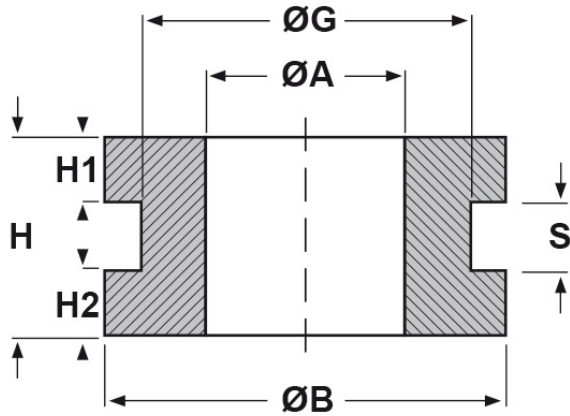

SCHEDA ARTICOLO

Articolo: DC 90-110-40 - Codice EZ: 125124

23/07/2024

forma piana

forma bombata

ARTICOLO	specifica	ØA mm	ØG mm	S mm	ØB mm	H mm	H1 mm	H2 mm
DC 90-110-40	forma piana	9	11	4	16	10,5	-	-

Materiale: neoprene.

Colore: nero.

Temperatura d'uso: -30°C / +90°C

Tutte le informazioni e i dati riportati sono indicativi e possono essere soggetti a variazioni senza preavviso

ELEKTROZUBEHÖR SPA

Sede:
Via F.lli Bronzetti, 24
20129 Milano (Italy)