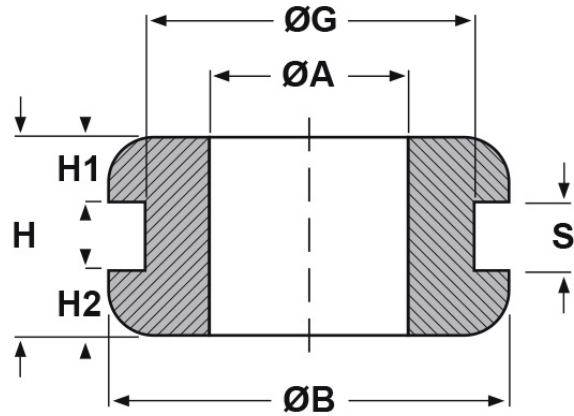

SCHEDA ARTICOLO

Articolo: DC 90-110-40 - Codice EZ: 125124

23/07/2024

forma piana

forma bombata

ARTICOLO	specifica	ØA mm	ØG mm	S mm	ØB mm	H mm	H1 mm	H2 mm
DC 90-110-40	forma piana	9	11	4	16	10,5	-	-

Materiale: neoprene.

Colore: nero.

Temperatura d'uso: -30°C / +90°C

Tutte le informazioni e i dati riportati sono indicativi e possono essere soggetti a variazioni senza preavviso

ELEKTROZUBEHÖR SPA

Sede:
Via F.lli Bronzetti, 24
20129 Milano (Italy)