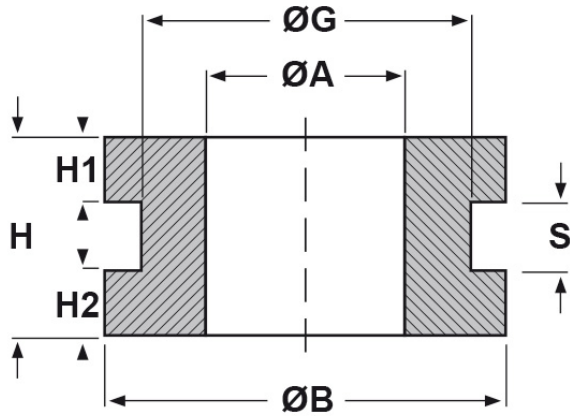

**SCHEDA ARTICOLO**

Articolo: DC 80-120-40 - Codice EZ: N.D

25/07/2024

**forma piana**

**forma bombata**

ARTICOLO	specifica	ØA mm	ØG mm	S mm	ØB mm	H mm	H1 mm	H2 mm
DC 80-120-40	forma piana	8	12	4	22	9	-	-

Materiale: neoprene.

Colore: nero.

Temperatura d'uso: -30°C / +90°C

Tutte le informazioni e i dati riportati sono indicativi e possono essere soggetti a variazioni senza preavviso

**ELEKTROZUBEHÖR SPA**

**Sede:**  
Via F.lli Bronzetti, 24  
20129 Milano (Italy)