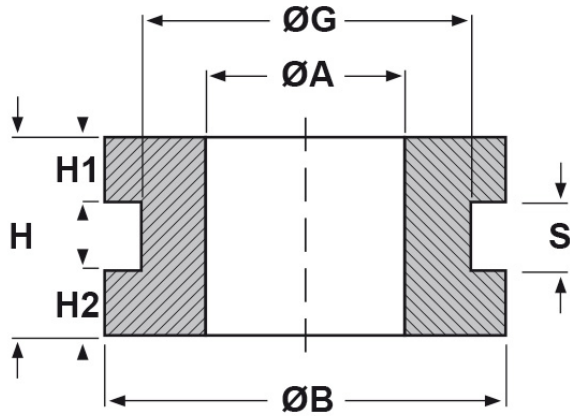

SCHEDA ARTICOLO

Articolo: DC 70-250-60 - Codice EZ: 125119

25/07/2024

forma piana

forma bombata

ARTICOLO	specifica	ØA mm	ØG mm	S mm	ØB mm	H mm	H1 mm	H2 mm
DC 70-250-60	forma piana	7	25	6	29	10	-	-

Materiale: neoprene.

Colore: nero.

Temperatura d'uso: -30°C / +90°C

Tutte le informazioni e i dati riportati sono indicativi e possono essere soggetti a variazioni senza preavviso

ELEKTROZUBEHÖR SPA

Sede:
Via F.lli Bronzetti, 24
20129 Milano (Italy)