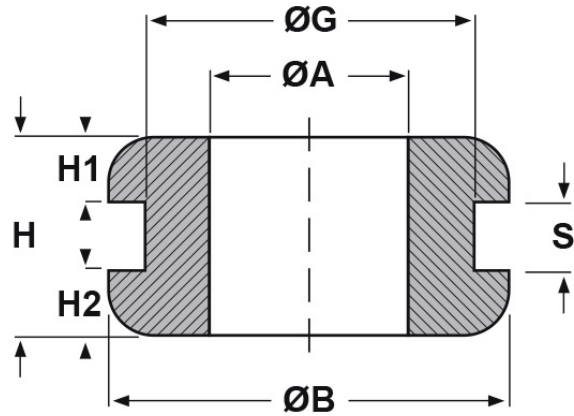

SCHEMA ARTICOLO

Articolo: DC 190-250-135 - Codice EZ: 125126

24/07/2024

forma piana

forma bombata

ARTICOLO	specifica	ØA mm	ØG mm	S mm	ØB mm	H mm	H1 mm	H2 mm
DC 190-250-135	forma piana	19	25	13,5	32	19,5	-	-

Materiale: neoprene.

Temperatura d'uso: -30°C / +90°C

Colore: nero.

Tutte le informazioni e i dati riportati sono indicativi e possono essere soggetti a variazioni senza preavviso

ELEKTROZUBEHÖR SPA

Sede:
Via F.lli Bronzetti, 24
20129 Milano (Italy)