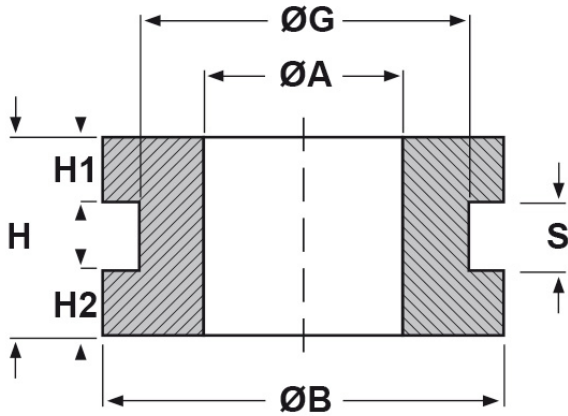

SCHEMA ARTICOLO

Articolo: DC 190-250-135 - Codice EZ: 125126

24/07/2024

forma piana

forma bombata

ARTICOLO	specifica	ØA mm	ØG mm	S mm	ØB mm	H mm	H1 mm	H2 mm
DC 190-250-135	forma piana	19	25	13,5	32	19,5	-	-

Materiale: neoprene.

Temperatura d'uso: -30°C / +90°C

Colore: nero.

Tutte le informazioni e i dati riportati sono indicativi e possono essere soggetti a variazioni senza preavviso

ELEKTROZUBEHÖR SPA

Sede:
Via F.lli Bronzetti, 24
20129 Milano (Italy)