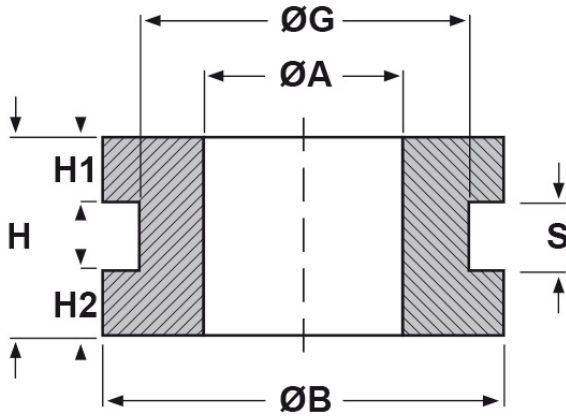

SCHEDA ARTICOLO

Articolo: DC 100-140-50 - Codice EZ: N.D

16/07/2024

forma piana

forma bombata

ARTICOLO	specifica	ØA mm	ØG mm	S mm	ØB mm	H mm	H1 mm	H2 mm
DC 100-140-50	forma piana	10	14	5	24	10	-	-

Materiale: neoprene.

Temperatura d'uso: -30°C / +90°C

Colore: nero.

Tutte le informazioni e i dati riportati sono indicativi e possono essere soggetti a variazioni senza preavviso

ELEKTROZUBEHÖR SPA

Sede:
Via F.lli Bronzetti, 24
20129 Milano (Italy)