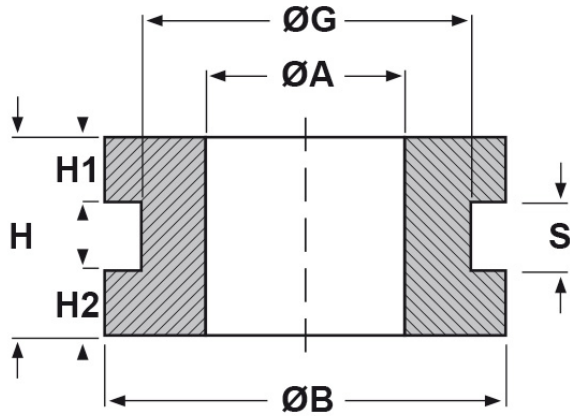

SCHEDA ARTICOLO

Articolo: DC 100-140-40 - Codice EZ: 125129

14/08/2024

forma piana

forma bombata

ARTICOLO	specifica	ØA mm	ØG mm	S mm	ØB mm	H mm	H1 mm	H2 mm
DC 100-140-40	forma piana	10	14	4	24	9	-	-

Materiale: neoprene.

Colore: nero.

Temperatura d'uso: -30°C / +90°C

Tutte le informazioni e i dati riportati sono indicativi e possono essere soggetti a variazioni senza preavviso

ELEKTROZUBEHÖR SPA

Sede:
Via F.lli Bronzetti, 24
20129 Milano (Italy)