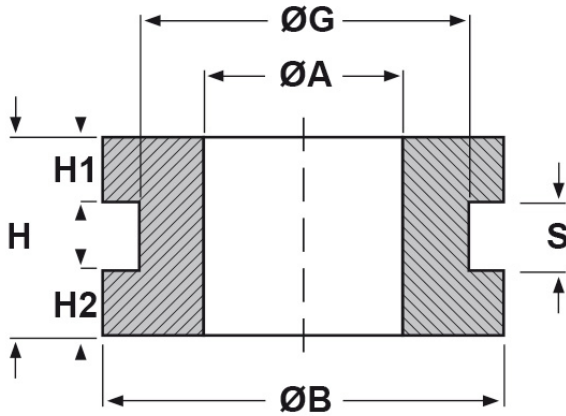

**SCHEDA ARTICOLO**

Articolo: DC 100-140-20 - Codice EZ: N.D

01/08/2024

**forma piana**

**forma bombata**

ARTICOLO	specifica	ØA mm	ØG mm	S mm	ØB mm	H mm	H1 mm	H2 mm
DC 100-140-20	forma piana	10	14	2	24	7	-	-

Materiale: neoprene.

Temperatura d'uso: -30°C / +90°C

Colore: nero.

Tutte le informazioni e i dati riportati sono indicativi e possono essere soggetti a variazioni senza preavviso

**ELEKTROZUBEHÖR SPA**

**Sede:**  
Via F.lli Bronzetti, 24  
20129 Milano (Italy)