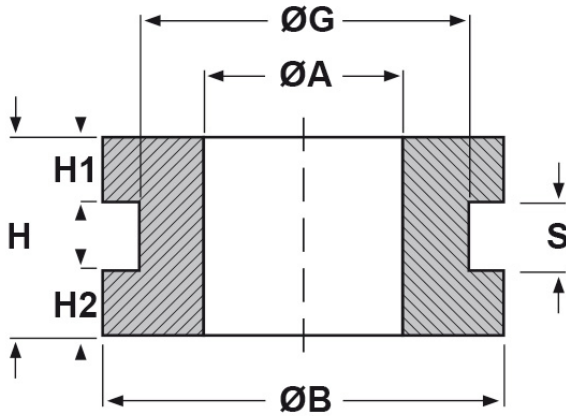

SCHEDA ARTICOLO

Articolo: DC 100-140-10 - Codice EZ: N.D

23/07/2024

forma piana

forma bombata

ARTICOLO	specifica	ØA mm	ØG mm	S mm	ØB mm	H mm	H1 mm	H2 mm
DC 100-140-10	forma piana	10	14	1	24	6	-	-

Materiale: neoprene.

Temperatura d'uso: -30°C / +90°C

Colore: nero.

Tutte le informazioni e i dati riportati sono indicativi e possono essere soggetti a variazioni senza preavviso

ELEKTROZUBEHÖR SPA

Sede:
Via F.lli Bronzetti, 24
20129 Milano (Italy)