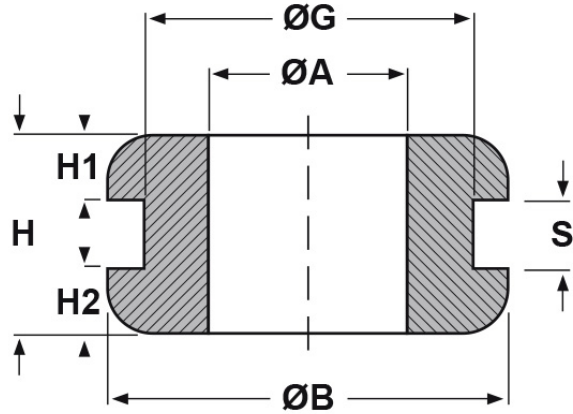

SCHEDA ARTICOLO

Articolo: DA 90-160-20 - Codice EZ: 122862

14/08/2024

forma piana

forma bombata

ARTICOLO	specifica	ØA mm	ØG mm	S mm	ØB mm	H mm	H1 mm	H2 mm
DA 90-160-20	forma bombata	9	16	2	22	10	-	-

Materiale: neoprene.

Temperatura d'uso: -30°C / +90°C

Colore: nero.

Tutte le informazioni e i dati riportati sono indicativi e possono essere soggetti a variazioni senza preavviso

ELEKTROZUBEHÖR SPA

Sede:
Via F.lli Bronzetti, 24
20129 Milano (Italy)