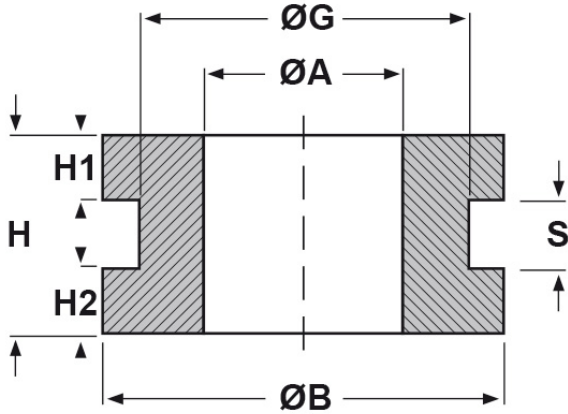

SCHEDA ARTICOLO

Articolo: DA 90-160-20 - Codice EZ: 122862

14/08/2024

forma piana

forma bombata

ARTICOLO	specifica	ØA mm	ØG mm	S mm	ØB mm	H mm	H1 mm	H2 mm
DA 90-160-20	forma bombata	9	16	2	22	10	-	-

Materiale: neoprene.

Temperatura d'uso: -30°C / +90°C

Colore: nero.

Tutte le informazioni e i dati riportati sono indicativi e possono essere soggetti a variazioni senza preavviso

ELEKTROZUBEHÖR SPA

Sede:
Via F.lli Bronzetti, 24
20129 Milano (Italy)