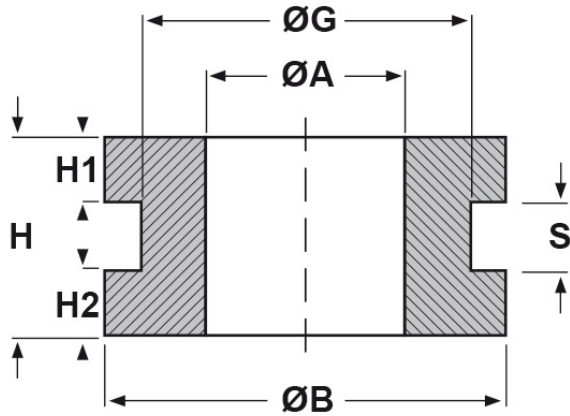

SCHEMA ARTICOLO

Articolo: DA 80-160-40 - Codice EZ: 122659

23/07/2024

forma piana

forma bombata

ARTICOLO	specifica	ØA mm	ØG mm	S mm	ØB mm	H mm	H1 mm	H2 mm
DA 80-160-40	forma bombata	8	16	4	20	10	-	-

Materiale: neoprene.

Colore: nero.

Temperatura d'uso: -30°C / +90°C

Tutte le informazioni e i dati riportati sono indicativi e possono essere soggetti a variazioni senza preavviso

ELEKTROZUBEHÖR SPA

Sede:
Via F.lli Bronzetti, 24
20129 Milano (Italy)