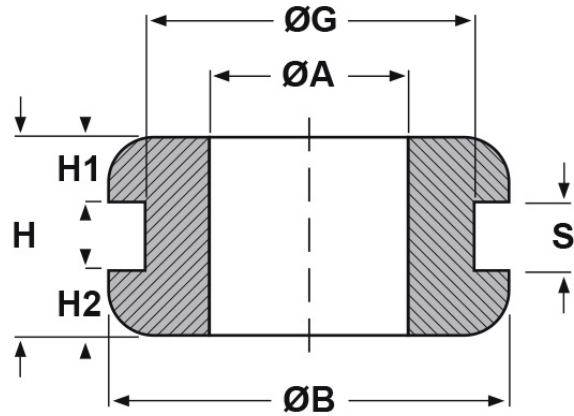

SCHEMA ARTICOLO

Articolo: DA 80-160-40 - Codice EZ: 122659

23/07/2024

forma piana

forma bombata

ARTICOLO	specifica	ØA mm	ØG mm	S mm	ØB mm	H mm	H1 mm	H2 mm
DA 80-160-40	forma bombata	8	16	4	20	10	-	-

Materiale: neoprene.

Colore: nero.

Temperatura d'uso: -30°C / +90°C

Tutte le informazioni e i dati riportati sono indicativi e possono essere soggetti a variazioni senza preavviso

ELEKTROZUBEHÖR SPA

Sede:
Via F.lli Bronzetti, 24
20129 Milano (Italy)