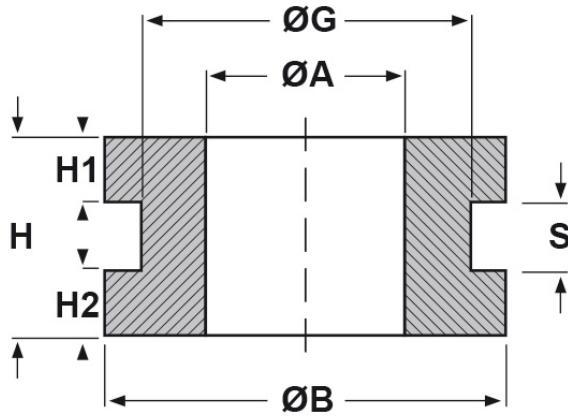

SCHEDA ARTICOLO

Articolo: DA 60-120-15 - Codice EZ: 122235

22/07/2024

forma piana

forma bombata

ARTICOLO	specifica	ØA mm	ØG mm	S mm	ØB mm	H mm	H1 mm	H2 mm
DA 60-120-15	forma bombata	6	12	1,5	16	5	-	-

Materiale: neoprene.

Colore: nero.

Temperatura d'uso: -30°C / +90°C

Tutte le informazioni e i dati riportati sono indicativi e possono essere soggetti a variazioni senza preavviso

ELEKTROZUBEHÖR SPA

Sede:
Via F.lli Bronzetti, 24
20129 Milano (Italy)