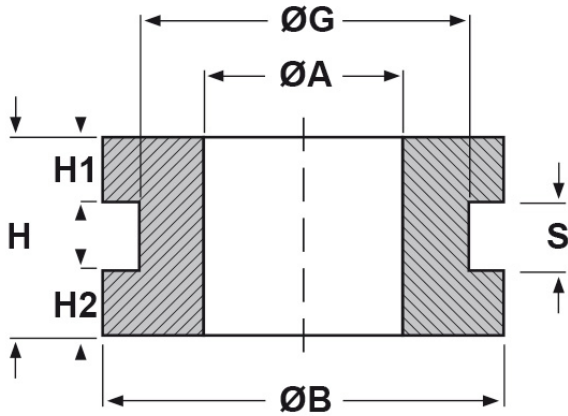

SCHEMA ARTICOLO

Articolo: DA 48-80-20 - Codice EZ: 121609

14/08/2024

forma piana

forma bombata

ARTICOLO	specifica	ØA mm	ØG mm	S mm	ØB mm	H mm	H1 mm	H2 mm
DA 48-80-20	forma bombata	4,8	8	2	12	5	-	-

Materiale: neoprene.

Temperatura d'uso: -30°C / +90°C

Colore: nero.

Tutte le informazioni e i dati riportati sono indicativi e possono essere soggetti a variazioni senza preavviso

ELEKTROZUBEHÖR SPA

Sede:
Via F.lli Bronzetti, 24
20129 Milano (Italy)