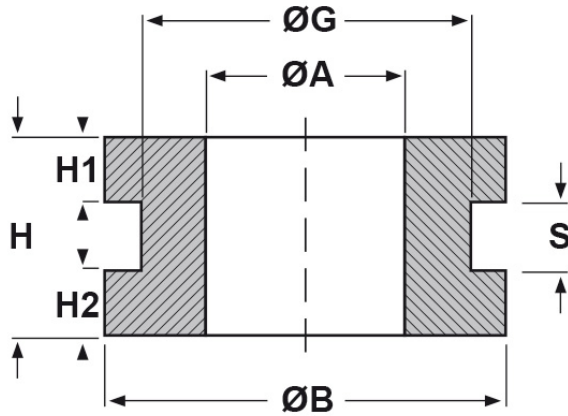

SCHEDA ARTICOLO

Articolo: DA 300-350-40 - Codice EZ: 124720

25/07/2024

forma piana

forma bombata

ARTICOLO	specifica	ØA mm	ØG mm	S mm	ØB mm	H mm	H1 mm	H2 mm
DA 300-350-40	forma bombata	30	35	4	40	12	-	-

Materiale: neoprene.

Colore: nero.

Temperatura d'uso: -30°C / +90°C

Tutte le informazioni e i dati riportati sono indicativi e possono essere soggetti a variazioni senza preavviso

ELEKTROZUBEHÖR SPA

Sede:
Via F.lli Bronzetti, 24
20129 Milano (Italy)