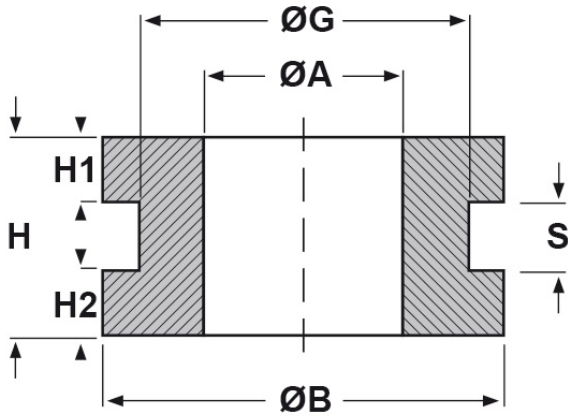

SCHEMA ARTICOLO

Articolo: DA 230-300-60 - Codice EZ: 124531

20/07/2024

forma piana

forma bombata

ARTICOLO	specifica	ØA mm	ØG mm	S mm	ØB mm	H mm	H1 mm	H2 mm
DA 230-300-60	forma bombata	23	30	6	38	13	-	-

Materiale: neoprene.

Temperatura d'uso: -30°C / +90°C

Colore: nero.

Tutte le informazioni e i dati riportati sono indicativi e possono essere soggetti a variazioni senza preavviso

ELEKTROZUBEHÖR SPA

Sede:
Via F.lli Bronzetti, 24
20129 Milano (Italy)