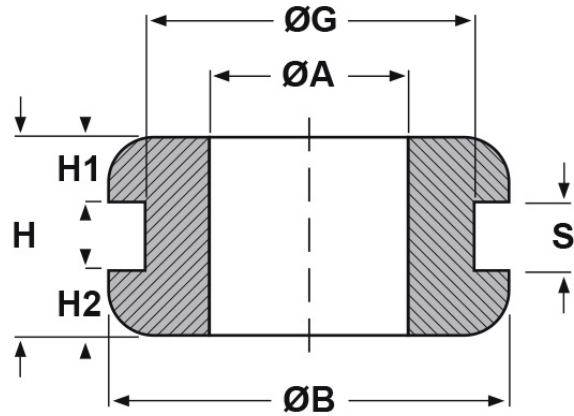

SCHEMA ARTICOLO

Articolo: DA 230-300-60 - Codice EZ: 124531

20/07/2024

forma piana

forma bombata

ARTICOLO	specifica	ØA mm	ØG mm	S mm	ØB mm	H mm	H1 mm	H2 mm
DA 230-300-60	forma bombata	23	30	6	38	13	-	-

Materiale: neoprene.

Temperatura d'uso: -30°C / +90°C

Colore: nero.

Tutte le informazioni e i dati riportati sono indicativi e possono essere soggetti a variazioni senza preavviso

ELEKTROZUBEHÖR SPA

Sede:
Via F.lli Bronzetti, 24
20129 Milano (Italy)