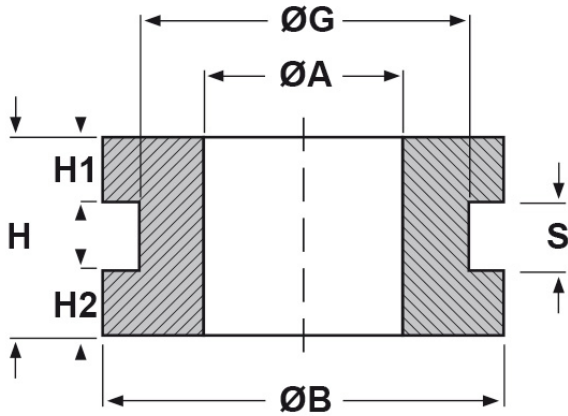

SCHEDA ARTICOLO

Articolo: DA 230-300-20 - Codice EZ: 124528

24/07/2024

forma piana

forma bombata

ARTICOLO	specifica	ØA mm	ØG mm	S mm	ØB mm	H mm	H1 mm	H2 mm
DA 230-300-20	forma bombata	23	30	2	38	9	-	-

Materiale: neoprene.

Temperatura d'uso: -30°C / +90°C

Colore: nero.

Tutte le informazioni e i dati riportati sono indicativi e possono essere soggetti a variazioni senza preavviso

ELEKTROZUBEHÖR SPA

Sede:
Via F.lli Bronzetti, 24
20129 Milano (Italy)