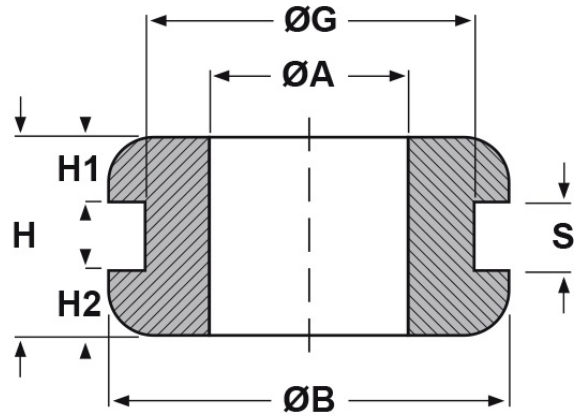

SCHEMA ARTICOLO

Articolo: DA 200-280-30 - Codice EZ: 124513

14/08/2024

forma piana

forma bombata

ARTICOLO	specifica	ØA mm	ØG mm	S mm	ØB mm	H mm	H1 mm	H2 mm
DA 200-280-30	forma bombata	20	28	3	36	13	-	-

Materiale: neoprene.

Temperatura d'uso: -30°C / +90°C

Colore: nero.

Tutte le informazioni e i dati riportati sono indicativi e possono essere soggetti a variazioni senza preavviso

ELEKTROZUBEHÖR SPA

Sede:
Via F.lli Bronzetti, 24
20129 Milano (Italy)