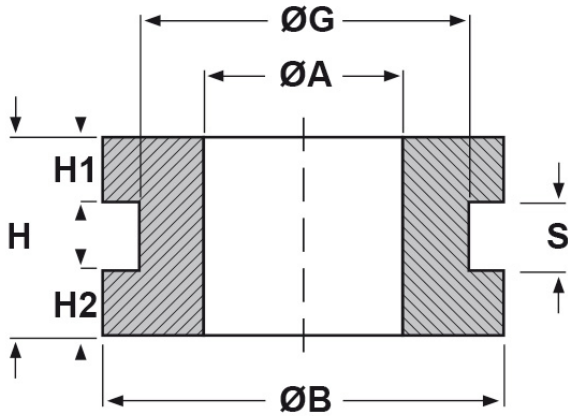

SCHEMA ARTICOLO

Articolo: DA 200-280-30 - Codice EZ: 124513

14/08/2024

forma piana

forma bombata

ARTICOLO	specifica	ØA mm	ØG mm	S mm	ØB mm	H mm	H1 mm	H2 mm
DA 200-280-30	forma bombata	20	28	3	36	13	-	-

Materiale: neoprene.

Temperatura d'uso: -30°C / +90°C

Colore: nero.

Tutte le informazioni e i dati riportati sono indicativi e possono essere soggetti a variazioni senza preavviso

ELEKTROZUBEHÖR SPA

Sede:
Via F.lli Bronzetti, 24
20129 Milano (Italy)