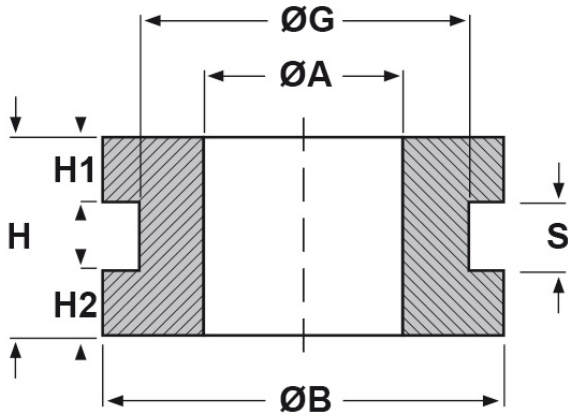

SCHEMA ARTICOLO

Articolo: DA 200-280-20 - Codice EZ: 124512

23/07/2024

forma piana

forma bombata

ARTICOLO	specifica	ØA mm	ØG mm	S mm	ØB mm	H mm	H1 mm	H2 mm
DA 200-280-20	forma bombata	20	28	2	36	12	-	-

Materiale: neoprene.

Temperatura d'uso: -30°C / +90°C

Colore: nero.

Tutte le informazioni e i dati riportati sono indicativi e possono essere soggetti a variazioni senza preavviso

ELEKTROZUBEHÖR SPA

Sede:
Via F.lli Bronzetti, 24
20129 Milano (Italy)