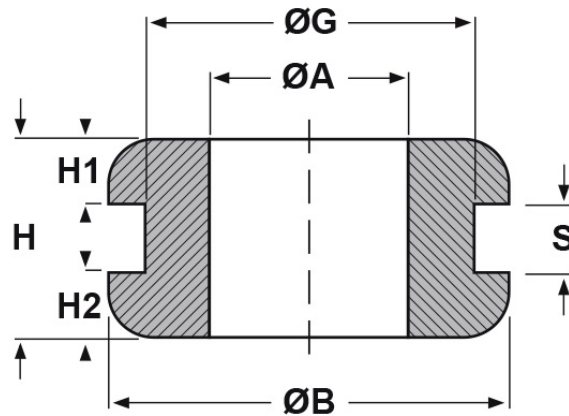

SCHEDA ARTICOLO

Articolo: DA 185-250-15 - Codice EZ: 124310

16/07/2024

forma piana

forma bombata

ARTICOLO	specifica	ØA mm	ØG mm	S mm	ØB mm	H mm	H1 mm	H2 mm
DA 185-250-15	forma bombata	18,5	25	1,5	32,5	10,5	-	-

Materiale: neoprene.

Colore: nero.

Temperatura d'uso: -30°C / +90°C

Tutte le informazioni e i dati riportati sono indicativi e possono essere soggetti a variazioni senza preavviso

ELEKTROZUBEHÖR SPA

Sede:
Via F.lli Bronzetti, 24
20129 Milano (Italy)