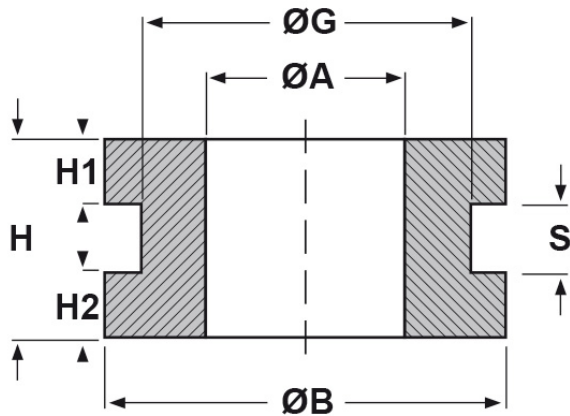

SCHEDA ARTICOLO

Articolo: DA 185-250-15 - Codice EZ: 124310

16/07/2024

forma piana

forma bombata

ARTICOLO	specifica	ØA mm	ØG mm	S mm	ØB mm	H mm	H1 mm	H2 mm
DA 185-250-15	forma bombata	18,5	25	1,5	32,5	10,5	-	-

Materiale: neoprene.

Colore: nero.

Temperatura d'uso: -30°C / +90°C

Tutte le informazioni e i dati riportati sono indicativi e possono essere soggetti a variazioni senza preavviso

ELEKTROZUBEHÖR SPA

Sede:
Via F.lli Bronzetti, 24
20129 Milano (Italy)