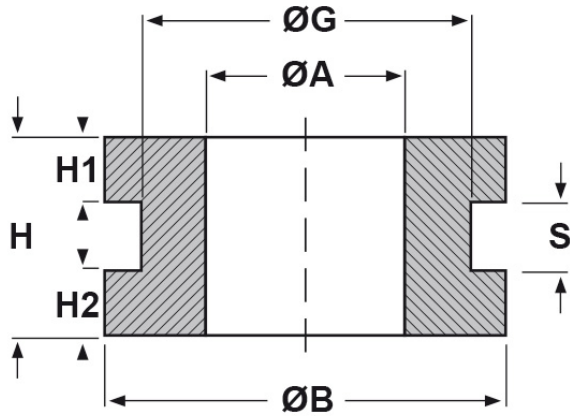

SCHEMA ARTICOLO

Articolo: DA 150-220-80 - Codice EZ: 124106

22/07/2024

forma piana

forma bombata

ARTICOLO	specifica	ØA mm	ØG mm	S mm	ØB mm	H mm	H1 mm	H2 mm
DA 150-220-80	forma bombata	15	22	8	26	17	-	-

Materiale: neoprene.

Colore: nero.

Temperatura d'uso: -30°C / +90°C

Tutte le informazioni e i dati riportati sono indicativi e possono essere soggetti a variazioni senza preavviso

ELEKTROZUBEHÖR SPA

Sede:
Via F.lli Bronzetti, 24
20129 Milano (Italy)