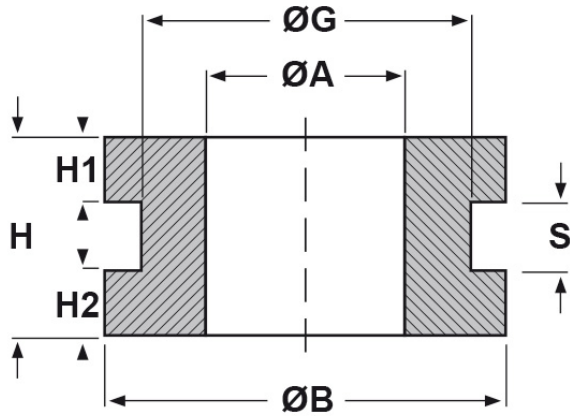

SCHEMA ARTICOLO

Articolo: DA 140-200-40 - Codice EZ: 123902

24/07/2024

forma piana

forma bombata

ARTICOLO	specifica	ØA mm	ØG mm	S mm	ØB mm	H mm	H1 mm	H2 mm
DA 140-200-40	forma bombata	14	20	4	28	12	-	-

Materiale: neoprene.

Colore: nero.

Temperatura d'uso: -30°C / +90°C

Tutte le informazioni e i dati riportati sono indicativi e possono essere soggetti a variazioni senza preavviso

ELEKTROZUBEHÖR SPA

Sede:
Via F.lli Bronzetti, 24
20129 Milano (Italy)