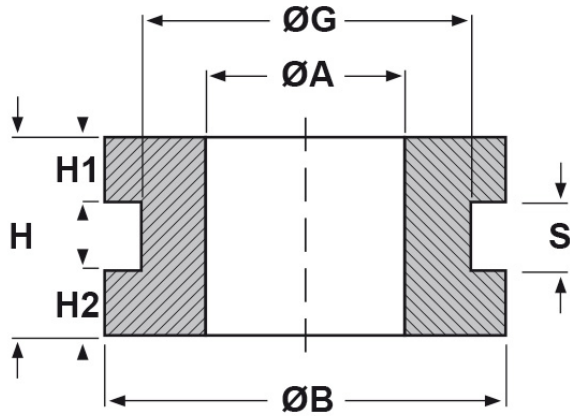

SCHEDA ARTICOLO

Articolo: DA 140-200-20 - Codice EZ: 123900

14/08/2024

forma piana

forma bombata

ARTICOLO	specifica	ØA mm	ØG mm	S mm	ØB mm	H mm	H1 mm	H2 mm
DA 140-200-20	forma bombata	14	20	2	28	10	-	-

Materiale: neoprene.

Colore: nero.

Temperatura d'uso: -30°C / +90°C

Tutte le informazioni e i dati riportati sono indicativi e possono essere soggetti a variazioni senza preavviso

ELEKTROZUBEHÖR SPA

Sede:
Via F.lli Bronzetti, 24
20129 Milano (Italy)