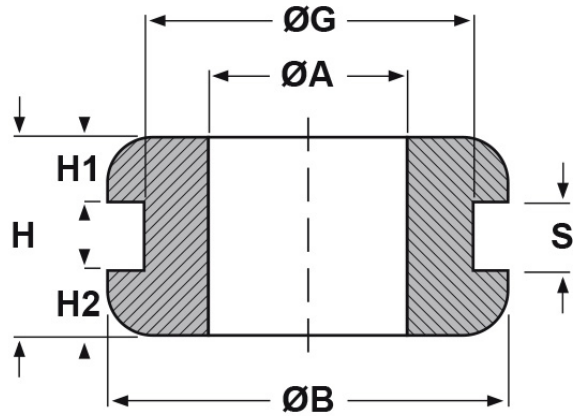

SCHEDA ARTICOLO

Articolo: DA 140-200-15 - Codice EZ: 123899

18/07/2024

forma piana

forma bombata

ARTICOLO	specifica	ØA mm	ØG mm	S mm	ØB mm	H mm	H1 mm	H2 mm
DA 140-200-15	forma bombata	14	20	1,5	28	9,5	-	-

Materiale: neoprene.

Temperatura d'uso: -30°C / +90°C

Colore: nero.

Tutte le informazioni e i dati riportati sono indicativi e possono essere soggetti a variazioni senza preavviso

ELEKTROZUBEHÖR SPA

Sede:
Via F.lli Bronzetti, 24
20129 Milano (Italy)