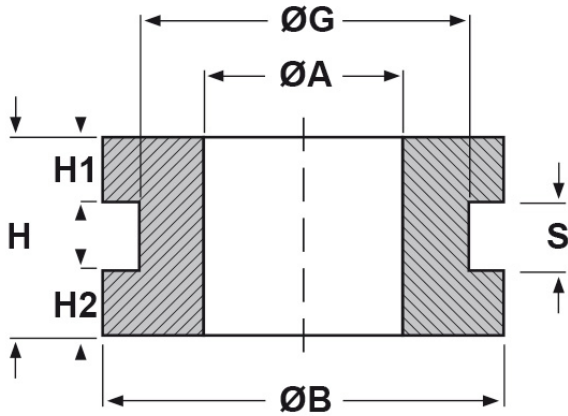

SCHEDA ARTICOLO

Articolo: DA 140-200-15 - Codice EZ: 123899

18/07/2024

forma piana

forma bombata

ARTICOLO	specifica	ØA mm	ØG mm	S mm	ØB mm	H mm	H1 mm	H2 mm
DA 140-200-15	forma bombata	14	20	1,5	28	9,5	-	-

Materiale: neoprene.

Temperatura d'uso: -30°C / +90°C

Colore: nero.

Tutte le informazioni e i dati riportati sono indicativi e possono essere soggetti a variazioni senza preavviso

ELEKTROZUBEHÖR SPA

Sede:
Via F.lli Bronzetti, 24
20129 Milano (Italy)