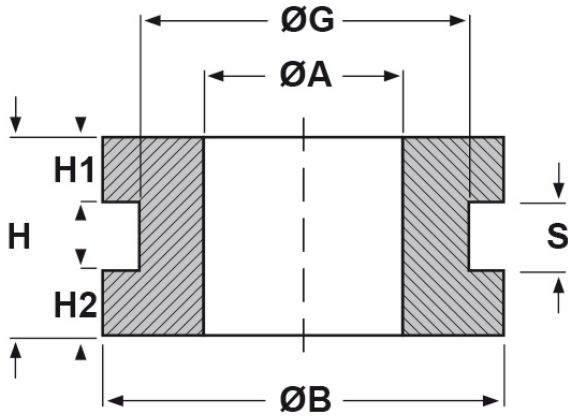

**SCHEMA ARTICOLO**

Articolo: DA 120-200-20 - Codice EZ: 123488

22/07/2024

**forma piana**

**forma bombata**

ARTICOLO	specifica	ØA mm	ØG mm	S mm	ØB mm	H mm	H1 mm	H2 mm
DA 120-200-20	forma bombata	12	20	2	25	7	-	-

Materiale: neoprene.

Temperatura d'uso: -30°C / +90°C

Colore: nero.

Tutte le informazioni e i dati riportati sono indicativi e possono essere soggetti a variazioni senza preavviso

**ELEKTROZUBEHÖR SPA**

**Sede:**  
Via F.lli Bronzetti, 24  
20129 Milano (Italy)