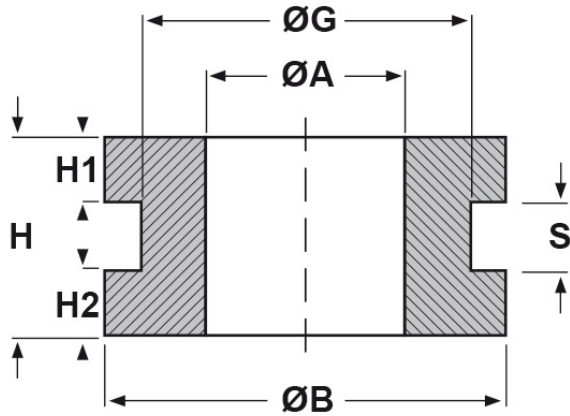

SCHEDA ARTICOLO

Articolo: DA 120-200-15 - Codice EZ: 123487

18/07/2024

forma piana

forma bombata

ARTICOLO	specifica	ØA mm	ØG mm	S mm	ØB mm	H mm	H1 mm	H2 mm
DA 120-200-15	forma bombata	12	20	1,5	25	6,5	-	-

Materiale: neoprene.

Colore: nero.

Temperatura d'uso: -30°C / +90°C

Tutte le informazioni e i dati riportati sono indicativi e possono essere soggetti a variazioni senza preavviso

ELEKTROZUBEHÖR SPA

Sede:
Via F.lli Bronzetti, 24
20129 Milano (Italy)