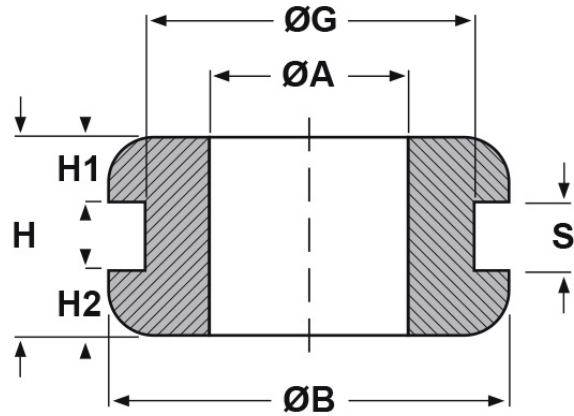

SCHEDA ARTICOLO

Articolo: DA 120-200-15 - Codice EZ: 123487

18/07/2024

forma piana

forma bombata

ARTICOLO	specifica	ØA mm	ØG mm	S mm	ØB mm	H mm	H1 mm	H2 mm
DA 120-200-15	forma bombata	12	20	1,5	25	6,5	-	-

Materiale: neoprene.

Colore: nero.

Temperatura d'uso: -30°C / +90°C

Tutte le informazioni e i dati riportati sono indicativi e possono essere soggetti a variazioni senza preavviso

ELEKTROZUBEHÖR SPA

Sede:
Via F.lli Bronzetti, 24
20129 Milano (Italy)