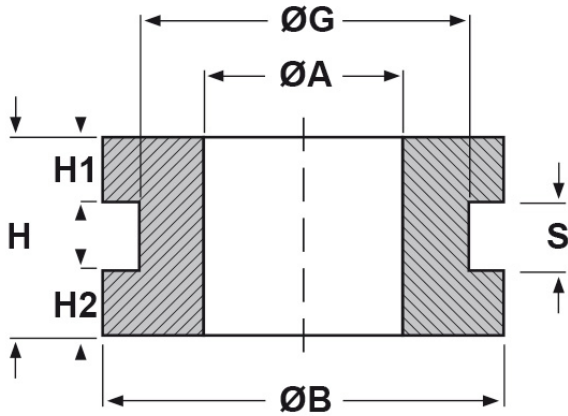

SCHEMA ARTICOLO

Articolo: DA 110-150-20 - Codice EZ: 123279

16/07/2024

forma piana

forma bombata

ARTICOLO	specifica	ØA mm	ØG mm	S mm	ØB mm	H mm	H1 mm	H2 mm
DA 110-150-20	forma bombata	11	15	2	19	8	-	-

Materiale: neoprene.

Temperatura d'uso: -30°C / +90°C

Colore: nero.

Tutte le informazioni e i dati riportati sono indicativi e possono essere soggetti a variazioni senza preavviso

ELEKTROZUBEHÖR SPA

Sede:
Via F.lli Bronzetti, 24
20129 Milano (Italy)