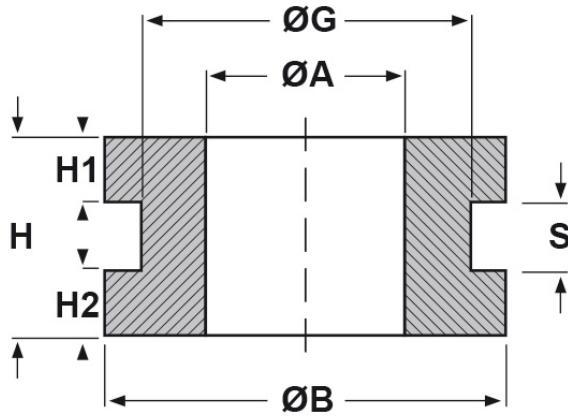

SCHEDA ARTICOLO

Articolo: DA 100-160-25 - Codice EZ: N.D

01/08/2024

forma piana

forma bombata

ARTICOLO	specifica	ØA mm	ØG mm	S mm	ØB mm	H mm	H1 mm	H2 mm
DA 100-160-25	forma bombata	10	16	2,5	20	6,5	-	-

Materiale: neoprene.

Colore: nero.

Temperatura d'uso: -30°C / +90°C

Tutte le informazioni e i dati riportati sono indicativi e possono essere soggetti a variazioni senza preavviso

ELEKTROZUBEHÖR SPA

Sede:
Via F.lli Bronzetti, 24
20129 Milano (Italy)