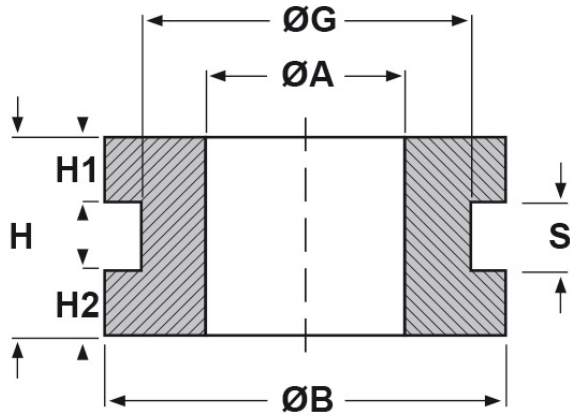

SCHEDA ARTICOLO

Articolo: DA 100-160-20 - Codice EZ: 123121

24/07/2024

forma piana

forma bombata

ARTICOLO	specifica	ØA mm	ØG mm	S mm	ØB mm	H mm	H1 mm	H2 mm
DA 100-160-20	forma bombata	10	16	2	20	6	-	-

Materiale: neoprene.

Colore: nero.

Temperatura d'uso: -30°C / +90°C

Tutte le informazioni e i dati riportati sono indicativi e possono essere soggetti a variazioni senza preavviso

ELEKTROZUBEHÖR SPA

Sede:
Via F.lli Bronzetti, 24
20129 Milano (Italy)