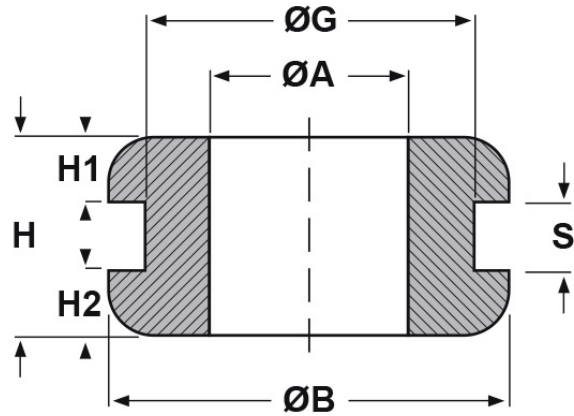

SCHEDA ARTICOLO

Articolo: DA 100-160-20 - Codice EZ: 123121

24/07/2024

forma piana

forma bombata

ARTICOLO	specifica	ØA mm	ØG mm	S mm	ØB mm	H mm	H1 mm	H2 mm
DA 100-160-20	forma bombata	10	16	2	20	6	-	-

Materiale: neoprene.

Colore: nero.

Temperatura d'uso: -30°C / +90°C

Tutte le informazioni e i dati riportati sono indicativi e possono essere soggetti a variazioni senza preavviso

ELEKTROZUBEHÖR SPA

Sede:
Via F.lli Bronzetti, 24
20129 Milano (Italy)