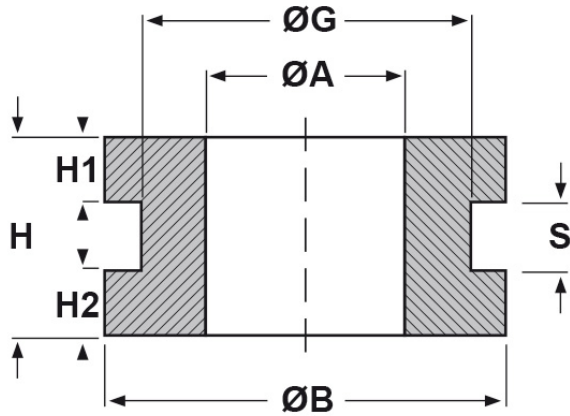

SCHEMA ARTICOLO

Articolo: DA 100-160-10 - Codice EZ: 123119

24/07/2024

forma piana

forma bombata

ARTICOLO	specifica	ØA mm	ØG mm	S mm	ØB mm	H mm	H1 mm	H2 mm
DA 100-160-10	forma bombata	10	16	1	20	5	-	-

Materiale: neoprene.

Colore: nero.

Temperatura d'uso: -30°C / +90°C

Tutte le informazioni e i dati riportati sono indicativi e possono essere soggetti a variazioni senza preavviso

ELEKTROZUBEHÖR SPA

Sede:
Via F.lli Bronzetti, 24
20129 Milano (Italy)