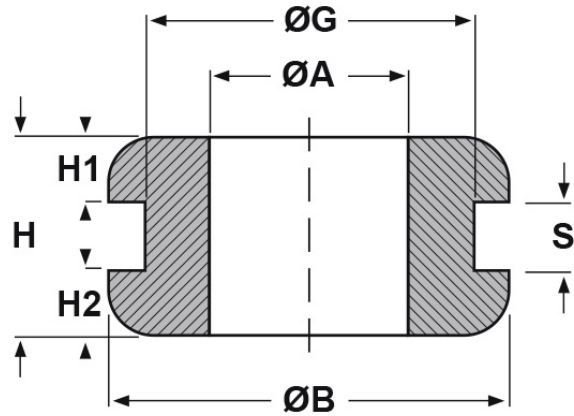

SCHEMA ARTICOLO

Articolo: DA 100-160-10 - Codice EZ: 123119

24/07/2024

forma piana

forma bombata

ARTICOLO	specifica	ØA mm	ØG mm	S mm	ØB mm	H mm	H1 mm	H2 mm
DA 100-160-10	forma bombata	10	16	1	20	5	-	-

Materiale: neoprene.

Colore: nero.

Temperatura d'uso: -30°C / +90°C

Tutte le informazioni e i dati riportati sono indicativi e possono essere soggetti a variazioni senza preavviso

ELEKTROZUBEHÖR SPA

Sede:
Via F.lli Bronzetti, 24
20129 Milano (Italy)