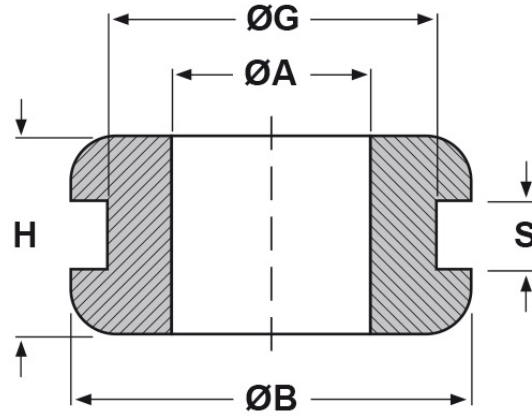

SCHEDA ARTICOLO

Articolo: SAP 90-140-45 - Codice EZ: 124815

23/07/2024

forma piana

forma bombata

| ARTICOLO | specifica | ØA mm | ØG mm | S mm | ØB mm | H mm |
|----------------|---------------|-------|-------|------|-------|------|
| SAP 90-140-45* | forma bombata | 9 | 14 | 4,5 | 19 | 11 |

Materiale: gomma SBR.

Colore: nero.

Temperatura d'uso: -30°C / +90°C

Tutte le informazioni e i dati riportati sono indicativi e possono essere soggetti a variazioni senza preavviso

ELEKTROZUBEHÖR SPA

Sede:
Via F.lli Bronzetti, 24
20129 Milano (Italy)