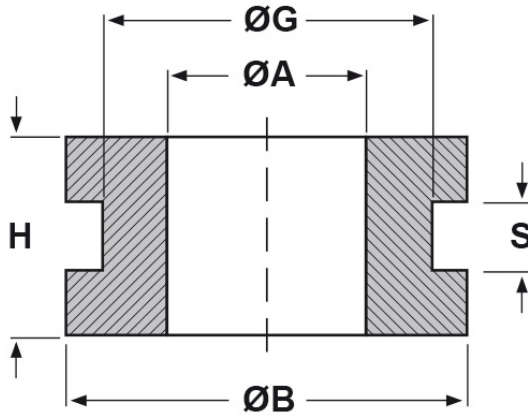

SCHEDA ARTICOLO

Articolo: SAP 90-140-45 - Codice EZ: 124815

23/07/2024

forma piana

forma bombata

| ARTICOLO | specifica | ØA mm | ØG mm | S mm | ØB mm | H mm |
|----------------|---------------|-------|-------|------|-------|------|
| SAP 90-140-45* | forma bombata | 9 | 14 | 4,5 | 19 | 11 |

Materiale: gomma SBR.

Colore: nero.

Temperatura d'uso: -30°C / +90°C

Tutte le informazioni e i dati riportati sono indicativi e possono essere soggetti a variazioni senza preavviso

ELEKTROZUBEHÖR SPA

Sede:
Via F.lli Bronzetti, 24
20129 Milano (Italy)